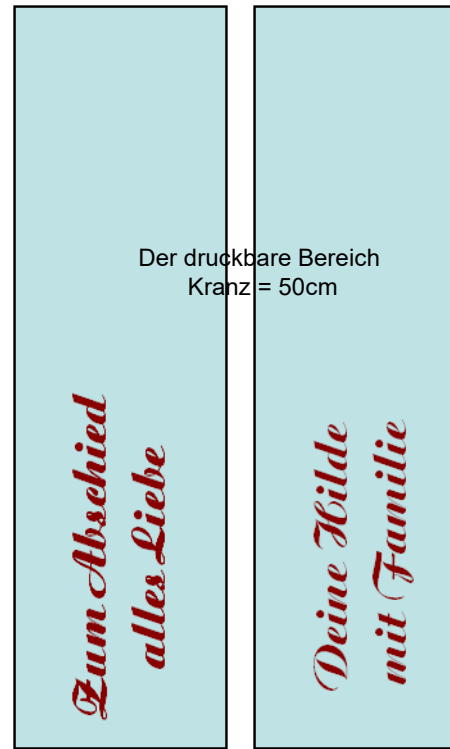

Kranzschleife  
mit Querdruck  
Länge 90 cm  
mit Fransen

K200=11 Zeilen / Schriftgröße 4,5  
K175=11 Zeilen / Schriftgröße 4,5  
K150=12 Zeilen / Schriftgröße 4,0  
K100=14 Zeilen / Schriftgröße 3,5

Gesteckschleife  
mit Querdruck  
Länge 70 cm  
mit Fransen

G200=6/7 Zeilen / Schriftgröße 4,5  
G175=6/7 Zeilen / Schriftgröße 4,5  
G150=7/8 Zeilen / Schriftgröße 4,0  
G100=8/9 Zeilen / Schriftgröße 3,5

Der undruckbare Bereich ist  
bei allen Schleifen gleich  
Oben 30cm / Unten 10cm

Kranzschleife  
mit Längsdruck  
Länge 70cm  
mit Fransen

Gesteckschleife  
mit Längsdruck  
Länge 70 cm  
mit Fransen

Querband Länge 100 cm ohne Fransen

Natürlich können Sie die Gesteckschleife auch für eine Pflanzschale oder einen Urnenkranz verwenden oder die Kranzschleife für eine Sargdekoration einsetzen.  
91 Schleifenrollen in 33 Farben, in unterschiedlichen Breiten sind immer vorhanden.  
Siehe Download-Bereich: PDF/Schleifenfarben/Breite